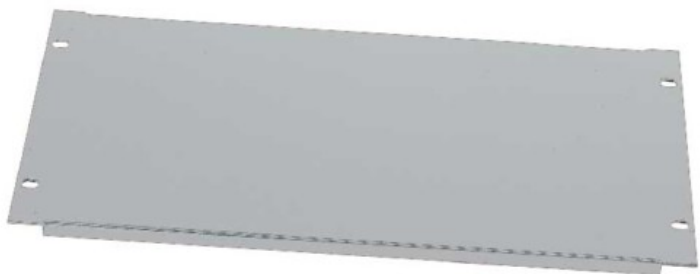

## Pannello anteriore rack, 5U, cieco, RAL 7035

**Codice:** 03229

**Categorie:** [Accessori Rack](#), [Rack 19"](#)

**Pagina prodotto:**

<https://www.euromet.com/prodotti/pannello-anteriore-rack-5u-cieco-ral-7035/>

### Descrizione

Pannello cieco anteriore 5U in lamiera (1,2 mm), RAL7035, per coprire le unità vuote.

Disponibile anche nella variante di colore:

[Nero \(Cod: 03228\)](#)

&times;

RICHIEDI UN&#039;OFFERTA

## Scheda tecnica

- Peso netto: 0,55 kg
- Accoppiamento Con: RACK 19"
- Spessore: 1,2 mm
- Materiale: Lamiera
- Trattamenti: RAL 7035