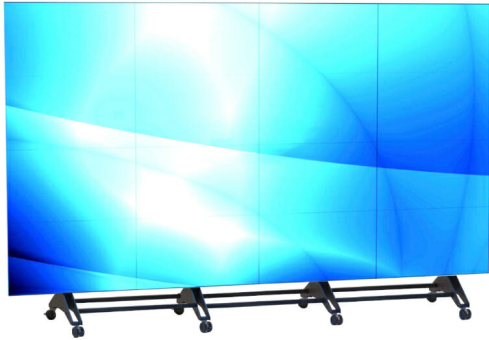

OPERA LED WALL 4 TOWERS

CODICE: 23024

Materiale	Alluminio
Trattamenti	Verniciatura a polvere
Colore	Argento, Nero, Personalizzato
diagonal of the wall	247"
Altezza	3,4 m

Categorie: [Led Wall](#), [Supporti Monitor](#)

Opera è il carrello universale per grandi strutture led.

La sua struttura modulare permette di sorreggere led wall di grandi dimensioni e permetterne la facile movimentazione anche su superficie non perfettamente lisce.

La sua struttura permette di installare i ledwall appena sopra alla struttura carrellata esaltando al massimo le strutture led sorretti.

Con la struttura a 4 Torri è possibile sorreggere led wall fino a 290 pollici.